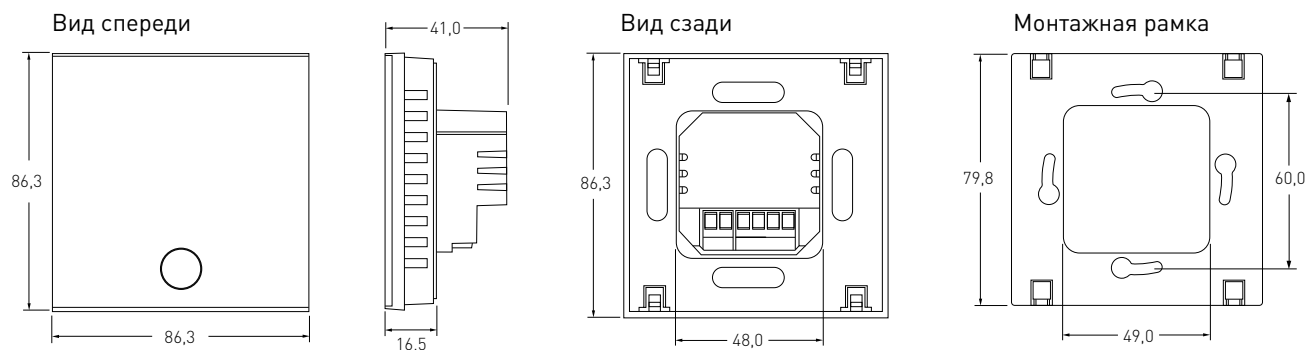

ЧЕРТЕЖИ С РАЗМЕРАМИ

РЕЖИМ УПРАВЛЕНИЯ

- Только по температуре воздуха
- Только по температуре пола
- Режим управления по температуре воздуха с ограничением температуры пола